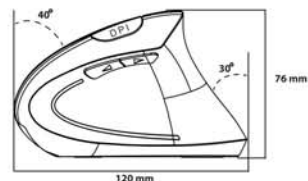

Turvallinen ja ergonominen työympäristö

iMouse E10

Uusi langaton iMouse E10 on ergonominen pystyhiiri, joka tarjoaa tasaisen yhteyden ilman sotkuisia johtoja.

Hiiren pystymalli ja kumi päällyste tarjoaa mukavan käyttökokemuksen. Kolme kätevää painiketta hiiren sivussa mahdollistaa selaimessa taakse ja eteen painikkeet ja DPI säätimen (1000/1500/2000) kolme eri nopeutta.

Mukavaa ja tarkkaa hiirityöskentelyä samalla helpottaen ja ennaltaehkäisten hiirikäsivaivoja.

2.4GHz RF Langaton teknologia

Ergonominen design

Säädettävä nopeus

Taakse/eteen näppäimet

Tietoa:

Liitäntä: USB: RF 2.4 Ghz micro USB vastaanotin
Tarkkuus: 1000/1500/2000 DPI. Optinen sensori
Patterit : Dry Cell AAA patterit
Kätisyys : oikeakätinen
Väri: musta
Paino: 113g
Mitat: 75 x 120 x 63mm

Shipping Information:

Item	UPC Code	Package Dimensions	Package Weight	Qty/Carton
iMouse™ E10	783750006132	8.1" x 4.1" x 4.1"	0.5 lb.	10/40

Tuote: 4545

Myynti:

www.hiiriohjain.fi