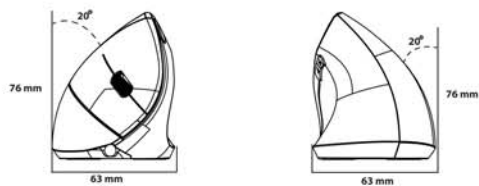

Turvallinen ja ergonominen työympäristö

iMouse E10

Uusi langaton iMouse E10 on ergonominen pystyhiiri, joka tarjoaa tasaisen yhteyden ilman sotkuisia johtoja.

Hiiren pystymalli ja kumi päällyste tarjoaa mukavan käyttökokemuksen. Kolme kätevää painiketta hiiren sivussa mahdollistaa selaimessa taakse ja eteen painikkeet ja DPI säätimen (1000/1500/2000) kolme eri nopeutta.

Mukavaa ja tarkkaa hiirityöskentelyä samalla helpottaen ja ennaltaehkäisten hiirikäsivaivoja.

2.4GHz RF Langaton teknologia

Ergonominen design

Säädettävä nopeus

Taakse/eteen näppäimet

Tietoa:

Liitäntä: USB: RF 2.4 Ghz micro USB vastaanotin
Tarkkuus: 1000/1500/2000 DPI. Optinen sensori
Patterit : Dry Cell AAA patterit
Kätisyys : oikeakätinen
Väri: musta
Paino: 113g
Mitat: 75 x 120 x 63mm

Shipping Information:

Item	UPC Code	Package Dimensions	Package Weight	Qty/Carton
iMouse™ E10	783750006132	8.1" x 4.1" x 4.1"	0.5 lb.	10/40

Tuote: 4545

Myynti:

www.hiiriohjain.fi