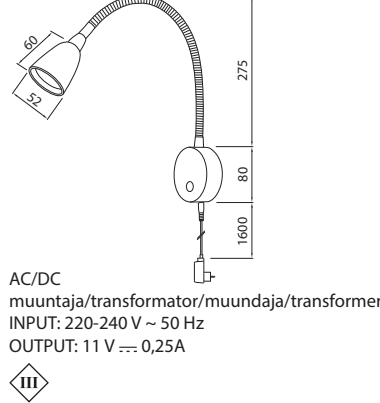

STELLA / STELLA CLIP

PÖYTÄ-, KLIPSI- JA SEINÄVALAISIN | BORDS-, CLIP- OCH VÄGGLAMPA
LAUA-, NÄPITS- JA SEINAVÄLGUSTI | DESK LAMP, CLIPLIGHT AND WALL LAMP

9610337/ 9610338

9610404 / 9610405

4116449 / 4116450

- Kytke virta pois päältä ennen asennusta tai huoltoa.
- Huollon saa suorittaa vain valtuutettu sähköasentaja.
- Tämä asennusohje on säilytettävä ja sen on oltava käytössä asennuksessa ja huollossa.
- Valaisimen valonlähde ei ole käyttäjän vaihdettavissa. Vaihda tilalle uusi valaisin, jos valonlähde rikkoutuu (⚠).
- Vain sisäkäyttöön.
- Valmistaja ei vastaa ohjeiden vastaisen käytön tai asennuksen aiheuttamista haitoista.