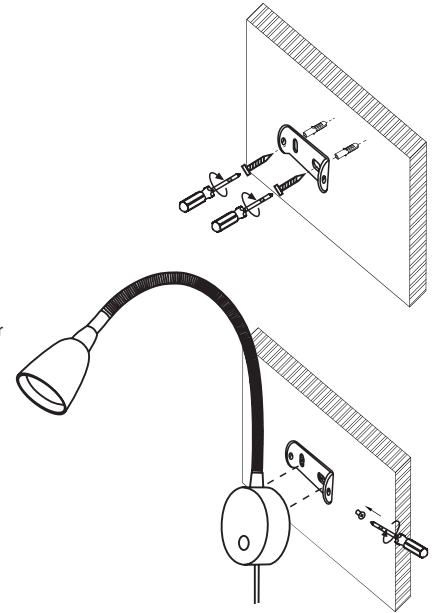

STELLA / STELLA CLIP

PÖYTÄ-, KLIPSI- JA SEINÄVALAISIN | BORDS-, CLIP- OCH VÄGGLAMPA
LAUA-, NÄPITS- JA SEINAVÄLGUSTI | DESK LAMP, CLIPLIGHT AND WALL LAMP

9610337/ 9610338

9610404 / 9610405

4116449 / 4116450

- Kytke virta pois päältä ennen asennusta tai huoltoa.
- Huollon saa suorittaa vain valtuutettu sähköasentaja.
- Tämä asennusohje on säilytettävä ja sen on oltava käytössä asennuksessa ja huollossa.
- Valaisimen valonlähde ei ole käyttäjän vaihdettavissa. Vaihda tilalle uusi valaisin, jos valonlähde rikkoutuu (⚠).
- Vain sisäkäyttöön.
- Valmistaja ei vastaa ohjeiden vastaisen käytön tai asennuksen aiheuttamista haitoista.