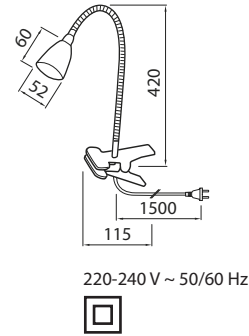

STELLA / STELLA CLIP

PÖYTÄ-, KLIPSI- JA SEINÄVALAISIN | BORDS-, CLIP- OCH VÄGGLAMPA
LAUA-, NÄPITS- JA SEINAVÄLGUSTI | DESK LAMP, CLIPLIGHT AND WALL LAMP

9610337/ 9610338

9610404 / 9610405

4116449 / 4116450