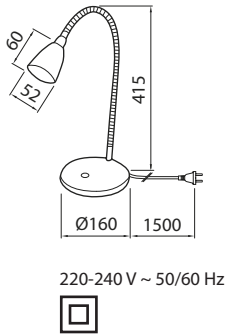

STELLA / STELLA CLIP

PÖYTÄ-, KLIPSI- JA SEINÄVALAISIN | BORDS-, CLIP- OCH VÄGGLAMPA
LAUA-, NÄPITS- JA SEINAVÄLGUSTI | DESK LAMP, CLIPLIGHT AND WALL LAMP

9610337/ 9610338

9610404 / 9610405

4116449 / 4116450