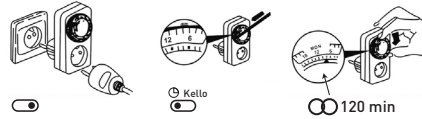

## IP20

Sisäkäyttöön | För inomhusbruk | Sisekasutuseks | For indoor use

Nro 2623301

Nro 2623303

- Kytke ajastin pistorasiaan ja yhdistä laitteen johto ajastimessa olevaan pistorasiaan.
- Paina nastat alas sille aikavälille, jolla haluat laitteen toimivan. Yksi nasta vastaa 15/30 min, säätöväli on 24 h, **nro 2623303 yksi nasta vastaa 2 h.**
- Kierrä levyä nuolen suuntaisesti kunnes nuoli osoittaa oikeaa aikaa.
- Varoitus: Laitetta saa käyttää vain 3500 W tehoon asti (220–240 V/50 Hz).
- Plugga in timern i uttaget och koppla apparaten till timern.
- Tryck ner valfria skivor hos inställningsringen så att det nedtryckta området motsvarar den tid du vill att apparaten är inkopplad. En skiva motsvarar 15/30 minuter och den totala tidscykeln är 24 timmar, **nr. 2623303 en skiva motsvarar 2 h.**
- Vrid inställningsringen i pilens riktning tills markeringen motsvarar aktuellt klockslag.
- Observera: Maximalt effektuttag via timern är 3500 W (220–240 V/50 Hz).

## IP44

Ulkokäyttöön | För utomhusbruk | Väliskasutuseks | For outdoor use

Nro 2623302

Nro 2623304

- Ühendage taimer seinakontakti ja ühendage koduseade taimeriga.
- Suruge ketta serval olevad programmeerimisnagad alla vastavalt koduseadme soovitud töötamisajale. Ühele nagale vastab 15/30 min., maksimaalselt saab reguleerida 24 tundi, **nr. 2623303 ühele nagale vastab 2 h.**
- Pöörake ketast noole suunas, kuni märk näitab õiget kellaega.
- Ettevaatust: Taimeriga saab ühendada vaid koduseadmeid võimsusega kuni 3500 W (220–240 V/50 Hz).
- Plug in socket and connect this facility with the home appliance.
- Push down the joint slices according to the working duration of home appliances as expected. 15/30 min. for one slice, adjustable for 24 hour, **nr. 2623303 2 hours for one slice.**
- Turn the disc following the arrow's direction till the mark pointing to the current time.
- Caution: It can only be used within the power 3500 W (220–240 V/50 Hz).