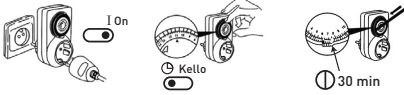

## IP20

Sisäkäyttöön | För inomhusbruk | Sisekasutuseks | For indoor use

Nro 2623301

Nro 2623303

- Kytke ajastin pistorasiaan ja yhdistä laitteen johto ajastimessa olevaan pistorasiaan.
- Paina nastat alas sille aikavälille, jolla haluat laitteen toimivan. Yksi nasta vastaa 15/30 min, säätöväli on 24 h, **nro 2623303 yksi nasta vastaa 2 h.**
- Kierrä levyä nuolen suuntaisesti kunnes nuoli osoittaa oikeaa aikaa.
- Varoitus: Laitetta saa käyttää vain 3500 W tehoon asti (220–240 V/50 Hz).
- Plugga in timern i uttaget och koppla apparaten till timern.
- Tryck ner valfria skivor hos inställningsringen så att det nedtryckta området motsvarar den tid du vill att apparaten är inkopplad. En skiva motsvarar 15/30 minuter och den totala tidscykeln är 24 timmar, **nr. 2623303 en skiva motsvarar 2 h.**
- Vrid inställningsringen i pilens riktning tills markeringen motsvarar aktuellt klockslag.
- Observera: Maximalt effektuttag via timern är 3500 W (220–240 V/50 Hz).

## IP44

Ulkokäyttöön | För utomhusbruk | Väliskasutuseks | For outdoor use

Nro 2623302

Nro 2623304

- Ühendage taimer seinakontakti ja ühendage koduseade taimeriga.
- Suruge ketta serval olevad programmeerimisnagad alla vastavalt koduseadme soovitud töötamisajale. Ühele nagale vastab 15/30 min., maksimaalselt saab reguleerida 24 tundi, **nr. 2623303 ühele nagale vastab 2 h.**
- Pöörake ketast noole suunas, kuni märk näitab õiget kellaega.
- Ettevaatust: Taimeriga saab ühendada vaid koduseadmeid võimsusega kuni 3500 W (220–240 V/50 Hz).
- Plug in socket and connect this facility with the home appliance.
- Push down the joint slices according to the working duration of home appliances as expected. 15/30 min. for one slice, adjustable for 24 hour, **nr. 2623303 2 hours for one slice.**
- Turn the disc following the arrow's direction till the mark pointing to the current time.
- Caution: It can only be used within the power 3500 W (220–240 V/50 Hz).