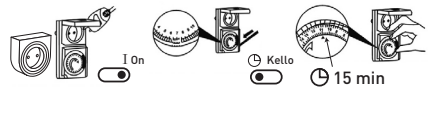

## IP20

Sisäkäyttöön | För inomhusbruk | Sisekasutuseks | For indoor use

Nro 2623301

Nro 2623303

- Kytke ajastin pistorasiaan ja yhdistä laitteen johto ajastimessa olevaan pistorasiaan.
- Paina nastat alas sille aikavälille, jolla haluat laitteen toimivan. Yksi nasta vastaa 15/30 min, säätöväli on 24 h, **nro 2623303 yksi nasta vastaa 2 h.**
- Kierrä levyä nuolen suuntaisesti kunnes nuoli osoittaa oikeaa aikaa.
- Varoitus: Laitetta saa käyttää vain 3500 W tehoon asti (220–240 V/50 Hz).
- Plugga in timern i uttaget och koppla apparaten till timern.
- Tryck ner valfria skivor hos inställningsringen så att det nedtryckta området motsvarar den tid du vill att apparaten är inkopplad. En skiva motsvarar 15/30 minuter och den totala tidscykeln är 24 timmar, **nr. 2623303 en skiva motsvarar 2 h.**
- Vrid inställningsringen i pilens riktning tills markeringen motsvarar aktuellt klockslag.
- Observera: Maximalt effektuttag via timern är 3500 W (220–240 V/50 Hz).

## IP44

Ulkokäyttöön | För utomhusbruk | Väliskasutuseks | For outdoor use

Nro 2623302

Nro 2623304

- Ühendage taimer seinakontakti ja ühendage koduseade taimeriga.
- Suruge ketta serval olevad programmeerimisnagad alla vastavalt koduseadme soovitud töötamisajale. Ühele nagale vastab 15/30 min., maksimaalselt saab reguleerida 24 tundi, **nr. 2623303 ühele nagale vastab 2 h.**
- Pöörake ketast noole suunas, kuni märk näitab õiget kellaega.
- Ettevaatust: Taimeriga saab ühendada vaid koduseadmeid võimsusega kuni 3500 W (220–240 V/50 Hz).
- Plug in socket and connect this facility with the home appliance.
- Push down the joint slices according to the working duration of home appliances as expected. 15/30 min. for one slice, adjustable for 24 hour, **nr. 2623303 2 hours for one slice.**
- Turn the disc following the arrow's direction till the mark pointing to the current time.
- Caution: It can only be used within the power 3500 W (220–240 V/50 Hz).