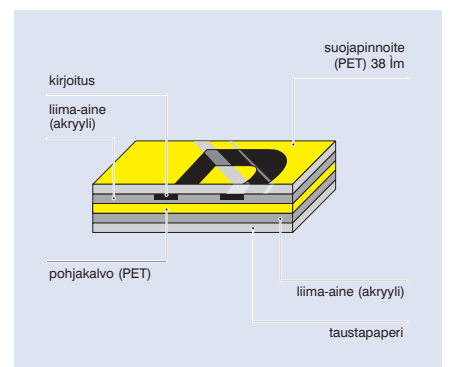

Laminoidut P-touch-tarrat kestävät

Tavallisista tarroista poiketen laminoidut Brother TZ-tarranauhat koostuvat kuudesta kerroksesta, jotka yhdessä muodostavat ohuen ja erittäin vahvan tarran. Merkit tulostuvat tarranauhalle lämpösiirtomenetelmällä ja merkit jäävät kahden PET (polyesterimuovi)-nauhan väliin.

P-touch-tarrat on testattu kaikissa olosuhteissa, tarrat kestävät hankausta, lämpöä, kemikaaleja sekä auringonvaloa. Tulokset osoittavat, että Brotherin laminoidut P-touch-tarrat kestävät kilpailijoiden tarroja paremmin. Brother-tarrat on suunniteltu kestäväksi.