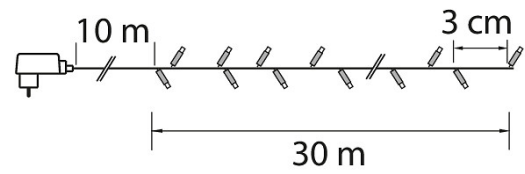

IP44

QR-KOODI APPLIKAATIOON

Led-sarjat

Valosarja saatavissa kahdessa eri pituudessa: 15 m sekä hieman pitkä 30 m, joilla luot näyttäviä pihakoristeluita. Teno-sarjoja voidaan myös ohjata netistä ladattavan applikaation kautta. QR-koodi applikaatioon löytyy muuntajasta. Led lämmin keltainen, ei vaihdettava, kytketty 100 ledin sarjaan. Johto musta. Muuntaja 33V 6W IP44.

QR-KOODI APPLIKAATIOON

SNRO	KOODI	KG	TUOTESARJA
9478656		1.25