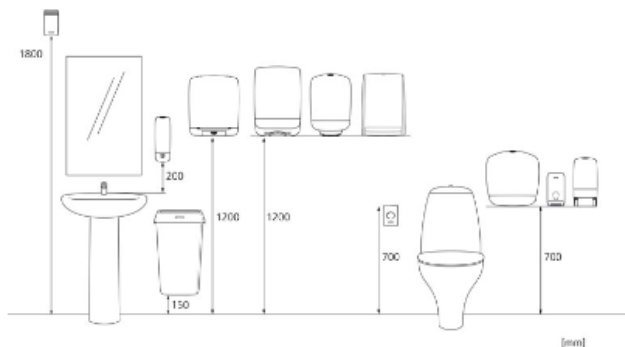

CE

Kuluttajapakkaus

x 299 mm

y 434 mm

z 234 mm

White

2,78 kg

Kuljetuspakkaus

x 435 mm

y 255 mm

z 300 mm

1

3,244 kg

6414300093701

Kuljetuslava

x 800 mm

y 2190 mm

z 1200 mm

72

258,718 kg

6414300093718

Mitat ja asennuskorkeus

Oheistuotteet

460218
Katrin Basic System
towel M Blue