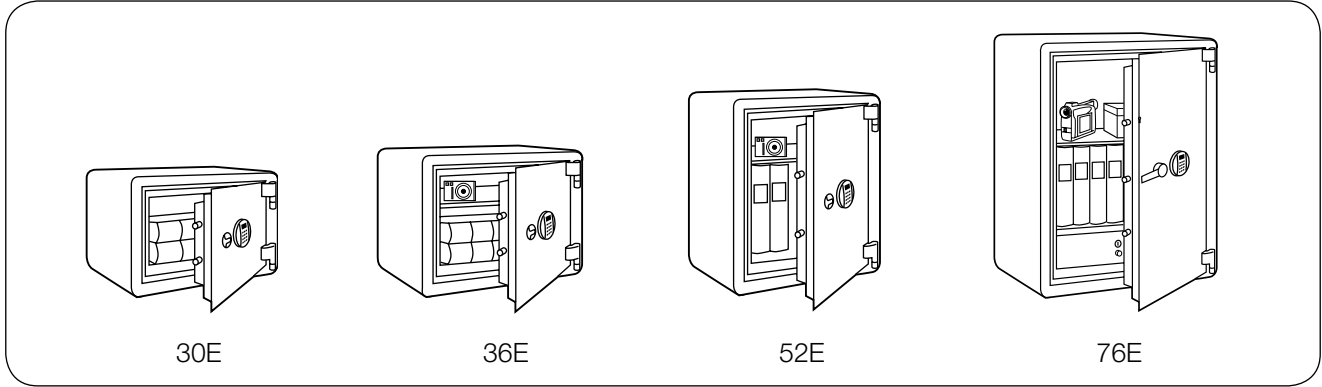

Secure Doc Executive

Mallit

SLFI.1006.F1

Tuotetiedot

Avainlukko

Malli	Tuotenro	Ulkomitat (mm)			Sisämitat (mm)			Tilavuus (litraa)	Paino (kg)	Sisusosat (kpl)		
		Korkeus	Leveys	Syvyys	Korkeus	Leveys	Syvyys			Hylly	Taso	Laatikko
SDE-30K	SL03620	296	390	320	215	310	215	15	27	1	-	-
SDE-36K	SL03621	360	424	458	245	325	320	25	34	-	1	-
SDE-52K	SL03622	520	410	445	415	305	320	41	56	1	1	-
SDE-76K	SL03623	756	555	508	515	385	335	67	130	1	-	1

Elektroninen koodilukko

Malli	Tuotenro	Ulkomitat (mm)			Sisämitat (mm)			Tilavuus (litraa)	Paino (kg)	Sisusosat (kpl)		
		Korkeus	Leveys	Syvyys	Korkeus	Leveys	Syvyys			Hylly	Taso	Laatikko
SDE-30E	SL03600	296	390	320	215	310	215	15	27	1	-	-
SDE-36E	SL03601	360	424	458	245	325	320	25	34	-	1	-
SDE-52E	SL03602	520	410	445	415	305	320	41	56	1	1	-
SDE-76E	SL03603	756	555	508	515	385	335	67	130	1	-	1

SecureLine-käytäntöä parannetaan jatkuvasti. Tämän vuoksi edellä mainittuja tietoja voidaan muuttaa ilman ennakoilmoitusta.

www.Secure-Line.fi

Valtuutettu jälleenmyyjä: