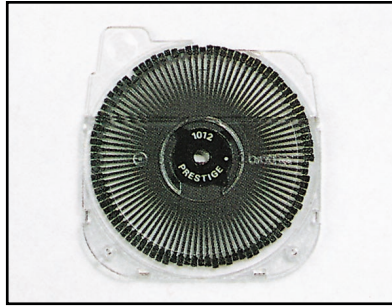

GX-100

Kannettava elektroninen
kirjoituskone
-telalle mahtuu myös iso kuori.

Kannettava elektroninen kirjoituskone

OMINAISUUKSIA:

- Automaattinen rivikorjausmuisti (65 mrk)
- Sanan- ja rivinpoistonäppäin
- Automaattinen kirjoituspaikan haku korjauksen jälkeen
- Automaattinen tekstin keskitys
- Kirjoita oikealta -toiminto
- Automaattinen alleviivaus jatkuva / sanakerrallaan
- Lihavoitu teksti
- Ylä-/alaindeksi
- Sarkaimisto / desimaalisarkaimisto
- Puoliaskelpalautin
- Askelpalautin ja pikapalautin
- Lomakkeensiirtonäppäimet ylös/alas
- Suuraakkoset ja numerot samanaikaisesti
- Rivin sisennys
- Automaattinen rivinvaihto
- Kaikissa näppäimissä toistotoiminto
- Koneen suojakansi toimii lomaketukena
- Tekstintarkistustoiminnon avulla kirjoitusrivi selkeästi näkyville
- C4-kuori mahtuu telalle
- Kyrillisen kirjasinkiekkon käyttömahdollisuus (näppäintarrat ja kyrillinen kiekko lisävaruste)

TEKNISET TIEDOT:

Lomakkeen syöttöleveys	326,9 mm
Kirjoitusleveys	228,6 mm
Kirjoitusnopeus	12 mrk/sek
Askellukset	10, 12 ja 15 mrk/tuuma
Rivinvälit	1, 1 1/2, 2
Korjausmuisti	rivikorjausmuisti, 65 mrk
Sarkainesteiden määrä	8
Kopioden määrä	alkuperäinen +4
Värinauha	kertakäyttöinen hiiliväri- nauha (vakiovaruste)
Korjausnauha	nylonnauha Lift-off (vakiovaruste)
Kirjasinkiekkokasetti	96 merkkiä
Näppäimistö	46 kirjoitus- ja merkinäppäintä
Mitat	417 x 383 x 134 mm
Paino	4,5 kg

Vaihettava kirjasinkiekkokasetti, useita kirjasintyyplejä saatavana.

Rivikorjausmuistin (65 mrk) avulla poistat virheet nopeasti ja siististi vain yhtä näppäintä painamalla.

Vaihettava värinauhakasetti. Kertakäyttöinen hiilivärinauha tai tekstiilinauha. Lift-off -korjausmenetelmä hiilivärinauhalle, Cover-up -korjausmenetelmä tekstiilinauhalle.