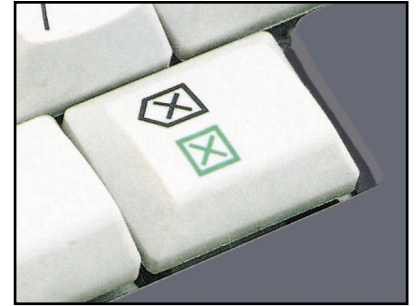

GX-100

Kannettava elektroninen
kirjoituskone
-telalle mahtuu myös iso kuori.

Kannettava elektroninen kirjoituskone

OMINAISUUKSIA:

- Automaattinen rivikorjausmuisti (65 mrk)
- Sanan- ja rivinpoistonäppäin
- Automaattinen kirjoituspaikan haku korjauksen jälkeen
- Automaattinen tekstin keskitys
- Kirjoita oikealta -toiminto
- Automaattinen alleviivaus jatkuva / sanakerrallaan
- Lihavoitu teksti
- Ylä-/alaindeksi
- Sarkaimisto / desimaalisarkaimisto
- Puoliaskelpalautin
- Askelpalautin ja pikapalautin
- Lomakkeensiirtonäppäimet ylös/alas
- Suuraakkoset ja numerot samanaikaisesti
- Rivin sisennys
- Automaattinen rivinvaihto
- Kaikissa näppäimissä toistotoiminto
- Koneen suojakansi toimii lomaketukena
- Tekstintarkistustoiminnon avulla kirjoitusrivi selkeästi näkyville
- C4-kuori mahtuu telalle
- Kyrillisen kirjasinkiekkon käyttömahdollisuus (näppäintarrat ja kyrillinen kiekko lisävaruste)

Vaihettava kirjasinkiekkokasetti, useita kirjasintyyplejä saatavana.

Rivikorjausmuistin (65 mrk) avulla poistat virheet nopeasti ja siististi vain yhtä näppäintä painamalla.

Vaihettava värinauhakasetti. Kertakäyttöinen hiilivärinauha tai tekstiilinauha. Lift-off -korjausmenetelmä hiilivärinauhalle, Cover-up -korjausmenetelmä tekstiilinauhalle.

Kirjoittaminen on nyt entistä mukavampaa. Tekstintarkistustoiminto tuo meneillään olevan kirjoitusrivin selkeästi näkyville. Kun toiminto on voimassa, sekunnin keskeytys kirjoittamisessa nostaa lomaketta ylöspäin, jolloin voit vaivatta lukea kirjoittamasi tekstin. Kun jatkat kirjoittamista, lomake siirtyy automaattisesti alaspäin kirjoitusrivillä.

Lisämukavuutta kirjoittamiseen saat nostamalla näppäimistön suojakannen telan taakse, jolloin paperi voi nojata siihen vapaasti.

Brother GX-100 on kätevä kuljettaa mukana, koneessa sisäänrakennettu kantokahva.