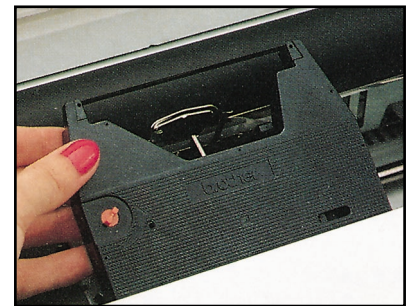

GX-100

Kannettava elektroninen
kirjoituskone
-telalle mahtuu myös iso kuori.

Kannettava elektroninen kirjoituskone

OMINAISUUKSIA:

- Automaattinen rivikorjausmuisti (65 mrk)
- Sanan- ja rivinpoistonäppäin
- Automaattinen kirjoituspaikan haku korjauksen jälkeen
- Automaattinen tekstin keskitys
- Kirjoita oikealta -toiminto
- Automaattinen alleviivaus jatkuva / sanakerrallaan
- Lihavoitu teksti
- Ylä-/alaindeksi
- Sarkaimisto / desimaalisarkaimisto
- Puoliaskelpalautin
- Askelpalautin ja pikapalautin
- Lomakkeensiirtonäppäimet ylös/alas
- Suuraakkoset ja numerot samanaikaisesti
- Rivin sisennys
- Automaattinen rivinvaihto
- Kaikissa näppäimissä toistotoiminto
- Koneen suojakansi toimii lomaketukena
- Tekstintarkistustoiminnon avulla kirjoitusrivi selkeästi näkyville
- C4-kuori mahtuu telalle
- Kyrillisen kirjasinkiekkon käyttömahdollisuus (näppäintarrat ja kyrillinen kiekko lisävaruste)

Vaihettava kirjasinkiekkokasetti, useita kirjasintyyplejä saatavana.

Rivikorjausmuistin (65 mrk) avulla poistat virheet nopeasti ja siististi vain yhtä näppäintä painamalla.

Vaihettava värinauhakasetti. Kertakäyttöinen hiilivärinauha tai tekstiilinauha. Lift-off -korjausmenetelmä hiilivärinauhalle, Cover-up -korjausmenetelmä tekstiilinauhalle.

Kirjoittaminen on nyt entistä mukavampaa. Tekstintarkistustoiminto tuo meneillään olevan kirjoitusrivin selkeästi näkyville. Kun toiminto on voimassa, sekunnin keskeytys kirjoittamisessa nostaa lomaketta ylöspäin, jolloin voit vaivatta lukea kirjoittamasi tekstin. Kun jatkat kirjoittamista, lomake siirtyy automaattisesti alaspäin kirjoitusrivillä.

Lisämukavuutta kirjoittamiseen saat nostamalla näppäimistön suojakannen telan taakse, jolloin paperi voi nojata siihen vapaasti.

Brother GX-100 on kätevä kuljettaa mukana, koneessa sisäänrakennettu kantokahva.