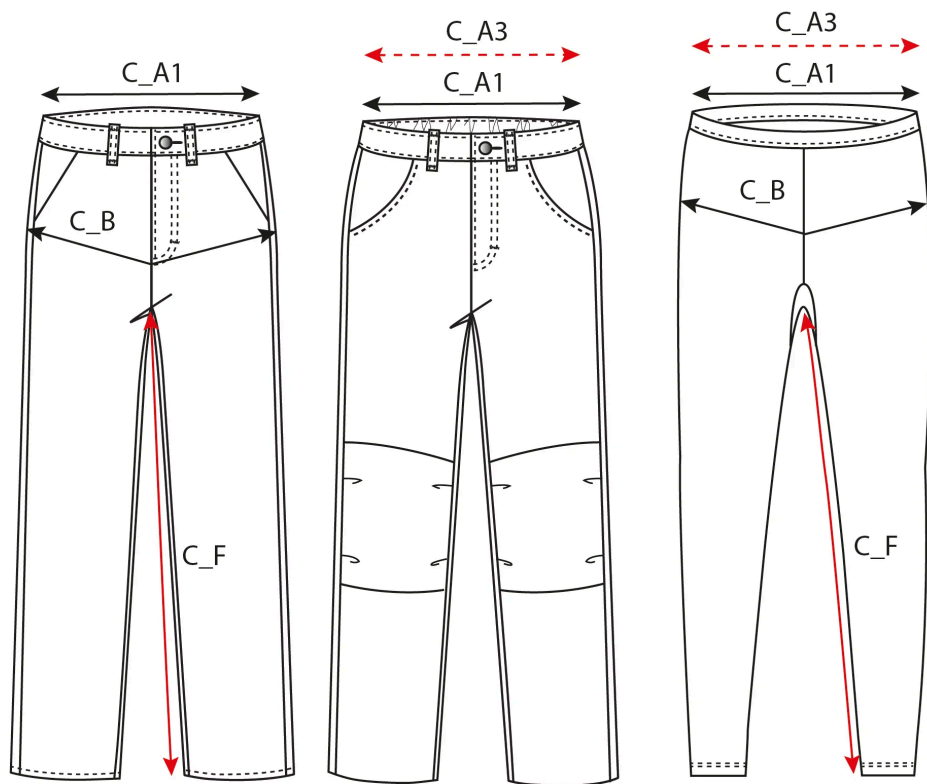

# Kokotaulukko

- - - - - = Utsträckt, extended, venytettyä

## Standard

	32	34	36	38	40	42	44	46	48
C_A1	33 cm	35 cm	37 cm	39 cm	41 cm	43 cm	45 cm	47 cm	49.5 cm
C_A3	37 cm	39 cm	41 cm	43 cm	45 cm	47 cm	49 cm	51 cm	53.5 cm
C_B	45 cm	47 cm	49 cm	51 cm	51 cm	55 cm	57 cm	59 cm	61 cm
C_F	77 cm	78 cm	79 cm	80 cm	81 cm	82 cm	Chatta med oss! cm cm		85 cm

## Long

	36L	38L	40L	42L
C_A1	37 cm	39 cm	41 cm	43 cm

	36L	38L	40L	42L
C_A3	41 cm	43 cm	45 cm	47 cm
C_B	49 cm	51 cm	53 cm	55 cm
C_F	84 cm	85 cm	86 cm	87 cm

```
console.log('hej');
```