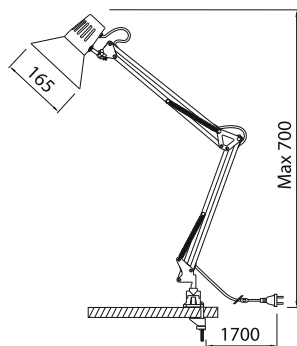

## PÖYTÄVALAISIN | BORDSLAMPA | LAUVALGUSTI | DESK LAMP

Max 40W  
E27

220-240 V ~ 50/60 Hz

Käytä ainoastaan valonlähdettä ja tehoa joka valaisimeen on merkitty. Kytke virta pois päältä ennen asennusta tai huoltoa. Liitäntäjohtoa ei voi vaihtaa eikä korjata. Mikäli johto vaurioituu, on valaisin hävitettävä ja toimittettava asianmukaisesti kierrätyspisteeseen. Tämä asennusohje on säilytettävä ja sen on oltava käytössä asennuksessa ja huollossa.