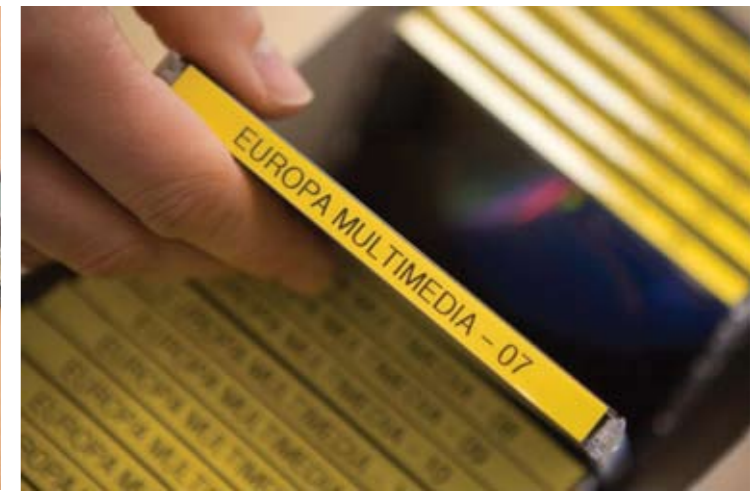

Järjestä toimistosi & työpisteesi

Tehosta työskentelyä ja merkitse toimistosi työvälineet, kuten arkistokansiot, CD- & DVD-kotelot, saapuvan postin lokerot ym. Brother P-touch 1290DT tarratulostimen avulla tarrojen luominen on helppoa ja nopeaa. Laaja tarravalikoima eri tarraveyksiä ja -värejä takaavat sen, että löydät oikean tarranauhan moniin eri käyttötarkoituksiin.

Tarroita siellä missä merkintää tarvitaan

Tämä pieni ja helppokäyttöinen tarratulostin on erinomainen työkalu, jonka avulla luot tehokkaan ja organisoidun työpisteen jossa työvälineet on selkeästi merkitty. Et enää hukkaa aikaasi työvälineidesi etsimiseen! Tätä pientä ja tyylikästä laitetta voit käyttää missä tahansa merkintää tarvitset, sillä laite toimii myös paristoilla

Käyttövalmis

P-touch 1290DT tarratulostinta on helppo säilyttää käyttövalmiina omassa kätevässä telineessään - laite vie vain vähän tilaa työpöydälläsi. Mukana myös AC-verkkolaite sekä tarranauha - kaikki mitä nopeaan merkintään tarvitset!

Tyylikkäitä tarroja hetkessä

Voit käyttää luovuuttasi ja luoda hauskoja tarroja Deco Mode-toiminnon avulla! Valittavanasi on 15 erilaista mallia, kirjoita haluamasi teksti ja tulosta - helppoa! Muutamassa sekunnissa saat laadukkaan tarran joka kestää vuosia.

Suunnittele tarrasi itse!

P-touch 1290DT:n avulla luot helposti ja nopeasti täydellisiä tarroja vain muutamassa sekunnissa. Voit luoda oman persoonallisen ulkoasun tarroihisi käyttämällä Deco Mode-toimintoa tai lisäämällä tarrateksteillesi kehyksen. Laite sisältää 80 valmiita symbolia, 2 fonttityyliä ja 8 erilaista tekstityyliä, joten mahdollisuutesi ovat lähes rajattomat. Vain mielikuvituksesi on rajana!