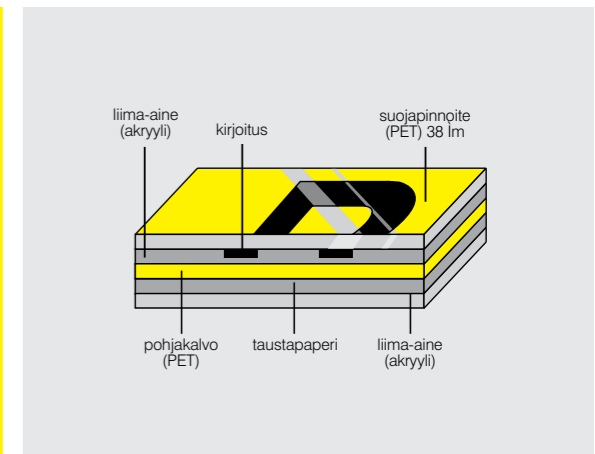

Suunnittele tarrasi itse!

P-touch 1290DT:n avulla luot helposti ja nopeasti täydellisiä tarroja vain muutamassa sekunnissa. Voit luoda oman persoonallisen ulkoasun tarroihisi käyttämällä Deco Mode-toimintoa tai lisäämällä tarrateksteillesi kehyksen. Laite sisältää 80 valmiita symbolia, 2 fonttityyliä ja 8 erilaista tekstityyliä, joten mahdollisuutesi ovat lähes rajattomat. Vain mielikuvituksesi on rajana!

Erittely

Pakkauksen sisältö	
Sisältö	- PT-1290DT tarratulostin - Pöytäteline - 8 m TZ-231 tarranauha leveys 12 mm (musta teksti/valkoinen pohja) - AC-verkkolaite - Käyttöopas
Laitteisto	
Mitat (mm)	159 mm (Pit.) x 157(Lev.) x 61.7(Kork.)
Paino	485 g
Tarranauhaleveydet	TZ-tarranauhat: 3.5, 6, 9, 12 mm
Tulostuksen resoluutio	180 dpi
Maksimi tulostuskorkeus	9 mm
Maksimi tulostusnopeus	10 mm / s
Tarraleikkurityyppi	Leikkaava terä
Näppäimistö	QWERTY / AZERTY / QWERTZ
Näppäimien määrä	61 näppäintä
LCD-näyttö	15 merkkiä x 1 rivi
LCD-näytön koko	70 mm x 17 mm
Tekstin syöttö	Maksimi 80 merkkiä
Muisti	720 merkkiä (9 muistipaikkaa x 80 merkkiä)
Virtalähde	AC-verkkolaite (AD-24ES)