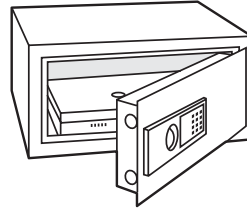

Secure Safe

Mallit

BL-23E

SLFI.1002.R1

Tuotetiedot

Secure Safe

Malli	Lukko	Tuotenro	Ulkomitat (mm)			Sisämitat (mm)			Tilavuus (litraa)	Paino (kg)	Hylly (kpl)
			Korkeus	Leveys	Syvyys	Korkeus	Leveys	Syvyys			
B-25K	avain	SL02300	250	350	250	245	345	200	17	14	1
B-25E	sähköinen	SL02301	250	350	250	245	345	200	17	14	1

Secure Laptop Safe

Malli	Lukko	Tuotenro	Ulkomitat (mm)			Sisämitat (mm)			Tilavuus (litraa)	Paino (kg)	Hylly (kpl)
			Korkeus	Leveys	Syvyys	Korkeus	Leveys	Syvyys			
BL-23E	sähköinen	SL01800	230	450	400	225	445	350	35	18	1

Secure Wall Safe

Malli	Lukko	Tuotenro	Ulkomitat (mm)			Sisämitat (mm)			Tilavuus (litraa)	Paino (kg)	Hylly (kpl)
			Korkeus	Leveys	Syvyys	Korkeus	Leveys	Syvyys			
BW-23K	avain	SL02202	230	330	200	225	325	150	13	11	1

SecureLine-käytäntöä parannetaan jatkuvasti. Tämän vuoksi edellä mainittuja tietoja voidaan muuttaa ilman ennakoilmoitusta.

www.Secure-Line.fi

Valtuutettu jälleenmyyjä: