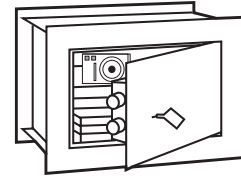

BW-23K

SLFI.1002.R1

Tuotetiedot

Secure Safe

Malli	Lukko	Tuotenro	Ulkomitat (mm)			Sisämitat (mm)			Tilavuus (litraa)	Paino (kg)	Hylly (kpl)
			Korkeus	Leveys	Syvyys	Korkeus	Leveys	Syvyys			
B-25K	avain	SL02300	250	350	250	245	345	200	17	14	1
B-25E	sähköinen	SL02301	250	350	250	245	345	200	17	14	1

Secure Laptop Safe

Malli	Lukko	Tuotenro	Ulkomitat (mm)			Sisämitat (mm)			Tilavuus (litraa)	Paino (kg)	Hylly (kpl)
			Korkeus	Leveys	Syvyys	Korkeus	Leveys	Syvyys			
BL-23E	sähköinen	SL01800	230	450	400	225	445	350	35	18	1

Secure Wall Safe

Malli	Lukko	Tuotenro	Ulkomitat (mm)			Sisämitat (mm)			Tilavuus (litraa)	Paino (kg)	Hylly (kpl)
			Korkeus	Leveys	Syvyys	Korkeus	Leveys	Syvyys			
BW-23K	avain	SL02202	230	330	200	225	325	150	13	11	1

SecureLine-käytäntöä parannetaan jatkuvasti. Tämän vuoksi edellä mainittuja tietoja voidaan muuttaa ilman ennakoilmoitusta.

www.Secure-Line.fi

Valtuutettu jälleenmyyjä: