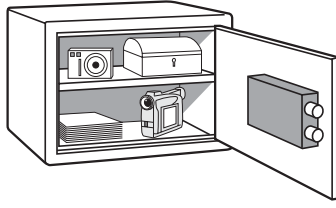

Secure Safe

Mallit

B-25K/E