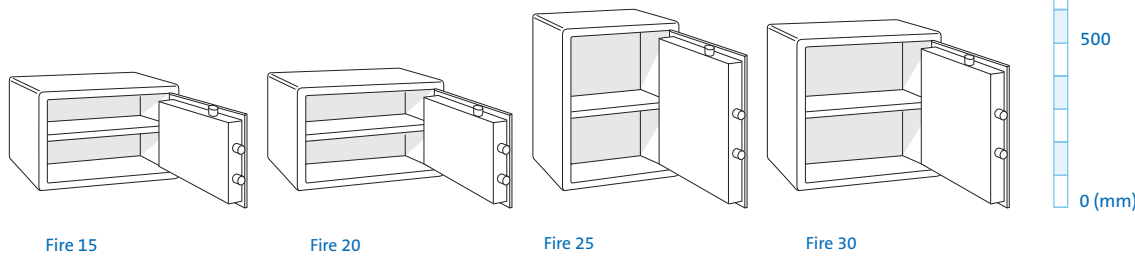

www.chubbsafeselements.com

FIRE

Fire 15

Fire 20

Fire 25

Fire 30

Malli	Ulkomitta (mm)			Sisämitta (mm)			Tilavuus (litraa)	Paino (kg)	Lukkovaihtoehdot		Hylly
	Korkeus	Leveys	Syvyys	Korkeus	Leveys	Syvyys			Avain	Elektroninen	
Fire 15	300	427	385	170	316	235	13	49	✓	✓	1
Fire 20	315	445	440	185	334	290	18	52	✓	✓	1
Fire 25	490	360	440	360	249	290	26	62	✓	✓	1
Fire 30	460	440	440	330	329	290	31	68	✓	✓	1